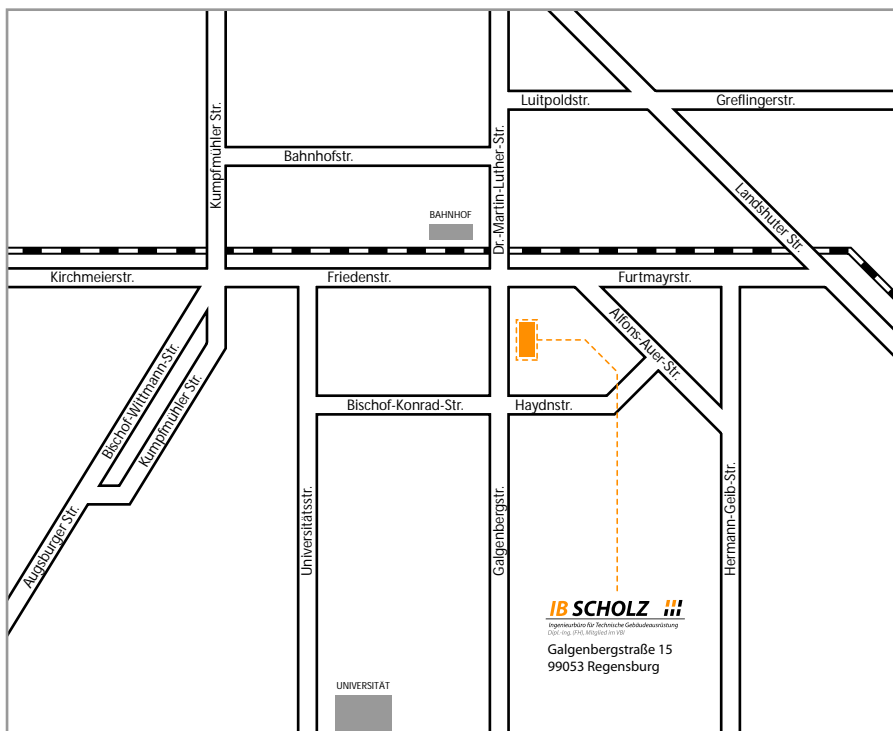

Galgenbergstr. 15 (Parkmöglichkeit auf dem Parkplatz)

Vom Regensburger Hauptbahnhof erreichen Sie uns in ca. 7 Minuten zu Fuß.

Anfahrtsplan Regensburg – Detail

IB Scholz GmbH & Co. KG

Galgenbergstraße 15
93053 Regensburg

Tel.: +49 941 78362-0

Fax.: +49 941 78362-50

info@ibscholz.de

www.ibscholz.de